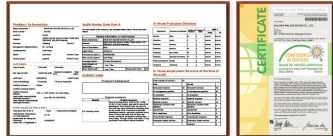

吉行风 JIXING FENG Our Team

BSCI OEKO-100