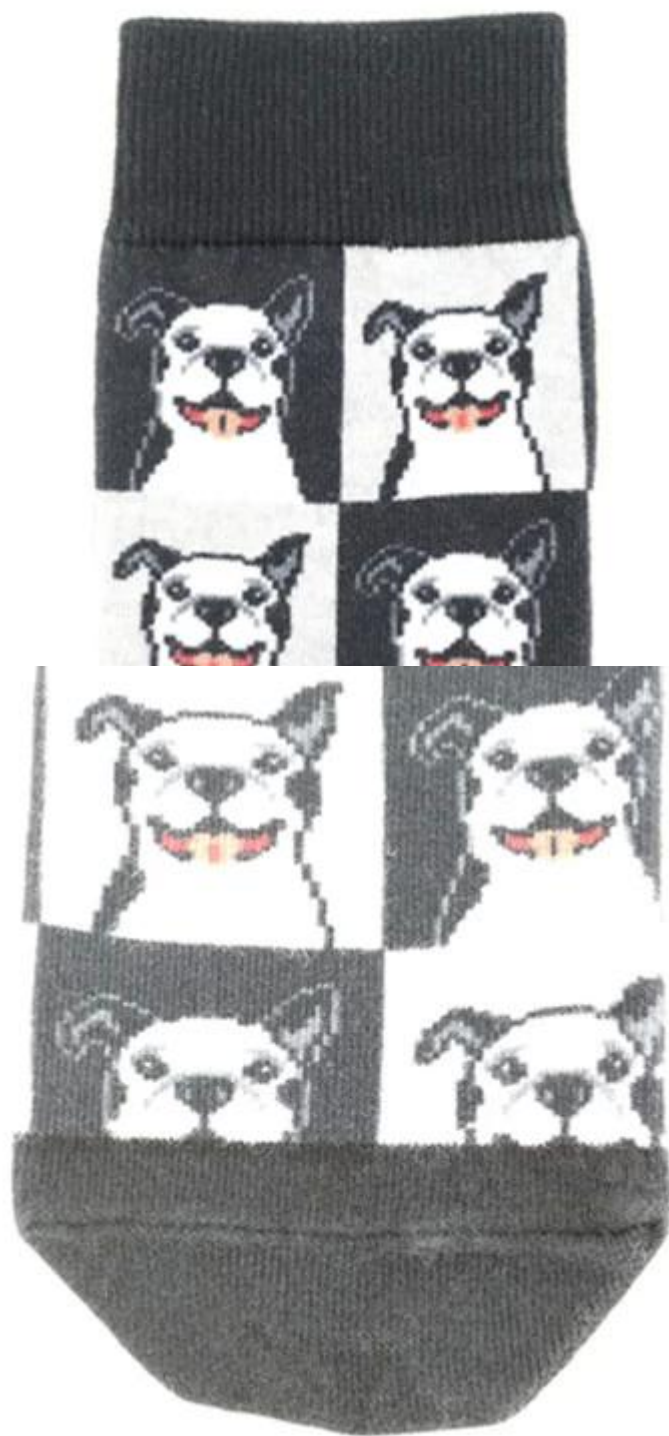

 **吉行风**  
JIXINGFENG

CE FC

CE FC

CE FC

360

品牌:	JIXINGFENG	尺码:	XXXXXXXXXXXXXXXXXX
-----	------------	-----	--------------------

材质:	OEM/ODM	成分:	55% 涤纶 35% 棉 10% 氨纶
工艺:	360°无缝	包装:	100个/包, 50个/包
尺码:	男女 (M)	重量:	44g/件
年份:	2003	厚度:	80 g/㎡
产地:	中国	品牌:	吉行风
工厂:	自有工厂	厂址:	中国
认证:	ISO9001	moq:	1000件
其他:	可根据客户要求定制	其他:	可根据客户要求定制