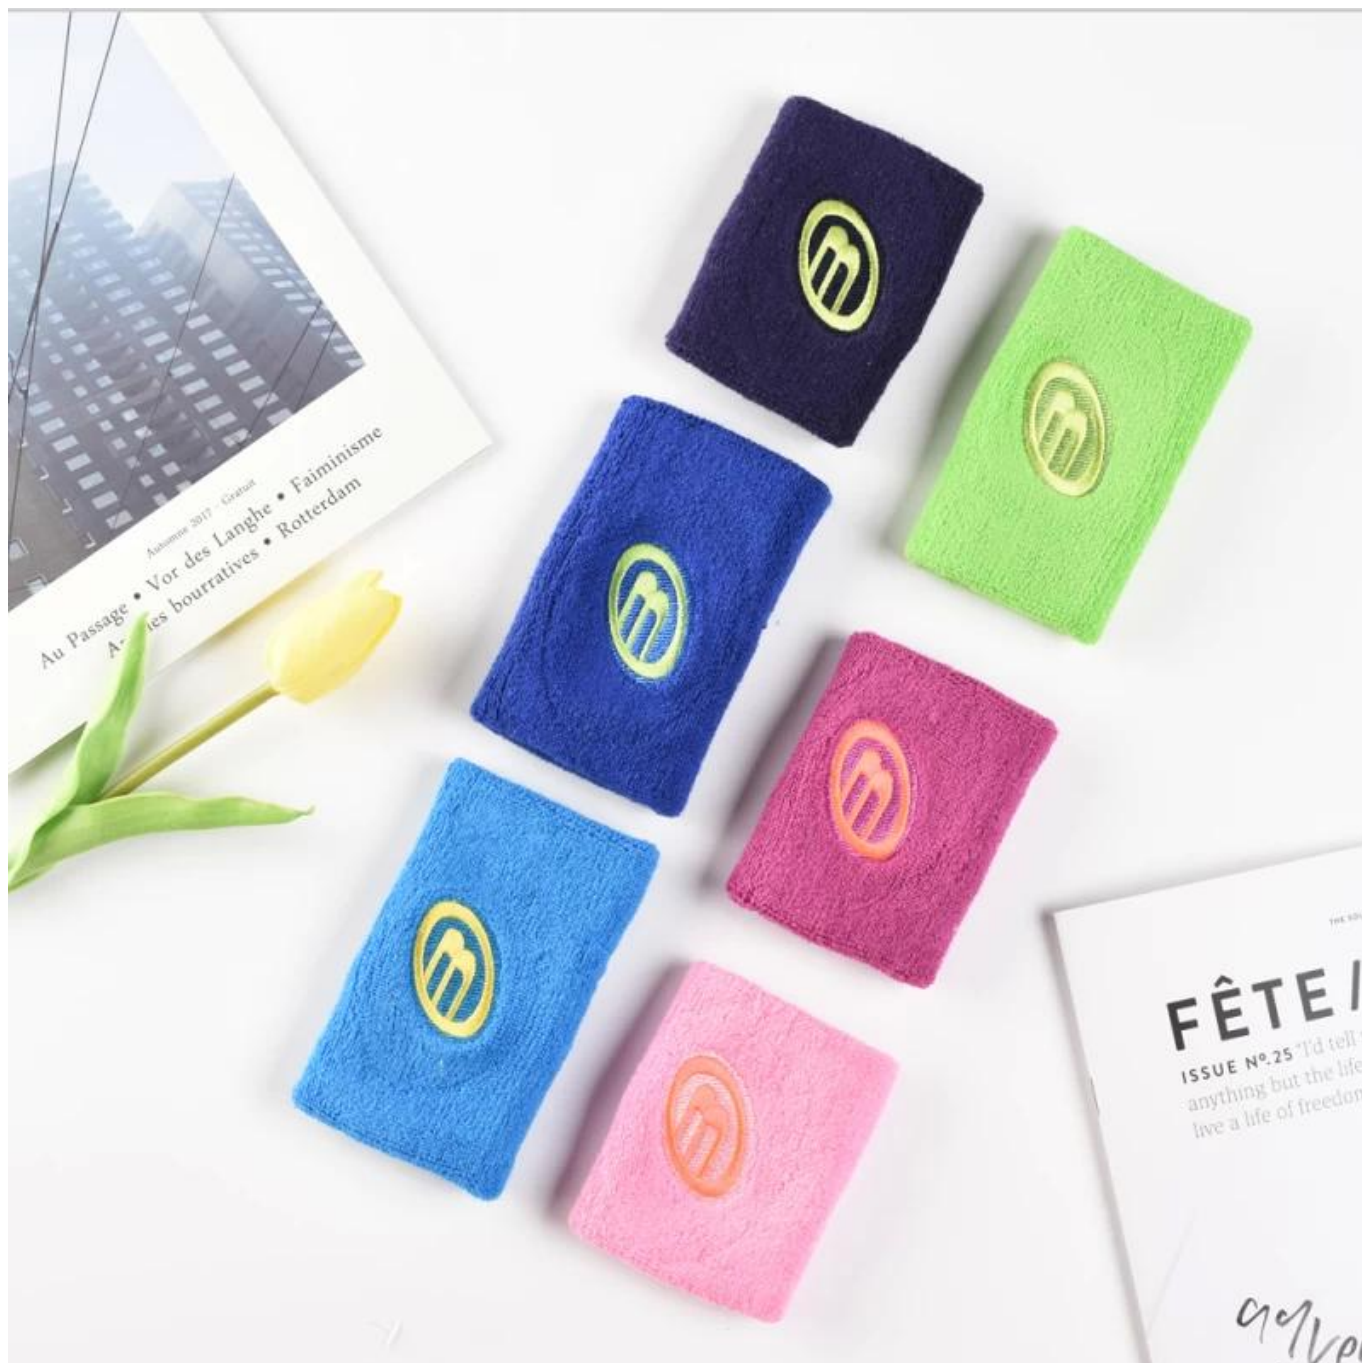

Nome del prodotto: **polsino sportivo all'ingrosso porcellana**

Materiale: 82% poliestere 18% spandex

Colore: colorato o personalizzato

Dimensione: 8 * 8 cm o personalizzato

MOQ: 2000 pezzi / colore

Caratteristica: sudore assorbente, traspirante, confortevole, sportivo

Imballaggio: Secondo i requisiti del cliente

***Se vuoi ottenere maggiori informazioni
su wristband e fascia, puoi fare clic***

Fornitore di braccialetti da ricamo Cina.

Funzione e caratteristiche:

Marchio:	Jixingfeng.	Stile:	Produttori di polso asciugamani sportivi
Tipo di fornitura:	OEM / ODM, fabbricazione personalizzata	Materiale:	82% poliestere 18% spandex

Tecniche:	Maglia	Fascia di età:	Adolescente, adulto
Luogo d'origine:	Guangdong, Cina (continente)	Dimensione:	8 * 9 cm
Anno stabilito:	2003.	Peso:	20 g / pezzo
Mercati principali:	Europa, America del Nord, Oceania, Asia	Stagione:	Primavera estate autunno inverno
Qualità:	migliore qualità	Colore:	colorato
Caratteristica:	Assorbente di sudore, ecologico, asciutto rapido	MOQ:	2000 pezzi / colore
Campione:	Possiamo fare campioni per te	Logo:	Possiamo mettere il tuo logo sul braccialetto