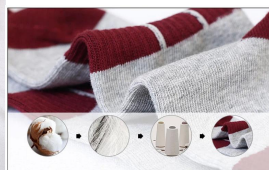

颜色分类
COLOR CLASSIFICATION

Se vuoi avere maggiori informazioni sulle calze sportive, puoi cliccare [spessi fornitori di calzini sportivi in spugna](#).