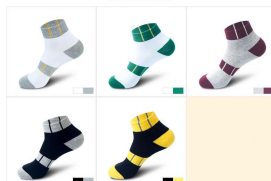

颜色分类
COLOR CLASSIFICATION

Se vuoi avere maggiori informazioni sulle calze sportive, puoi cliccare [spessi fornitori di calzini sportivi in spugna](#).