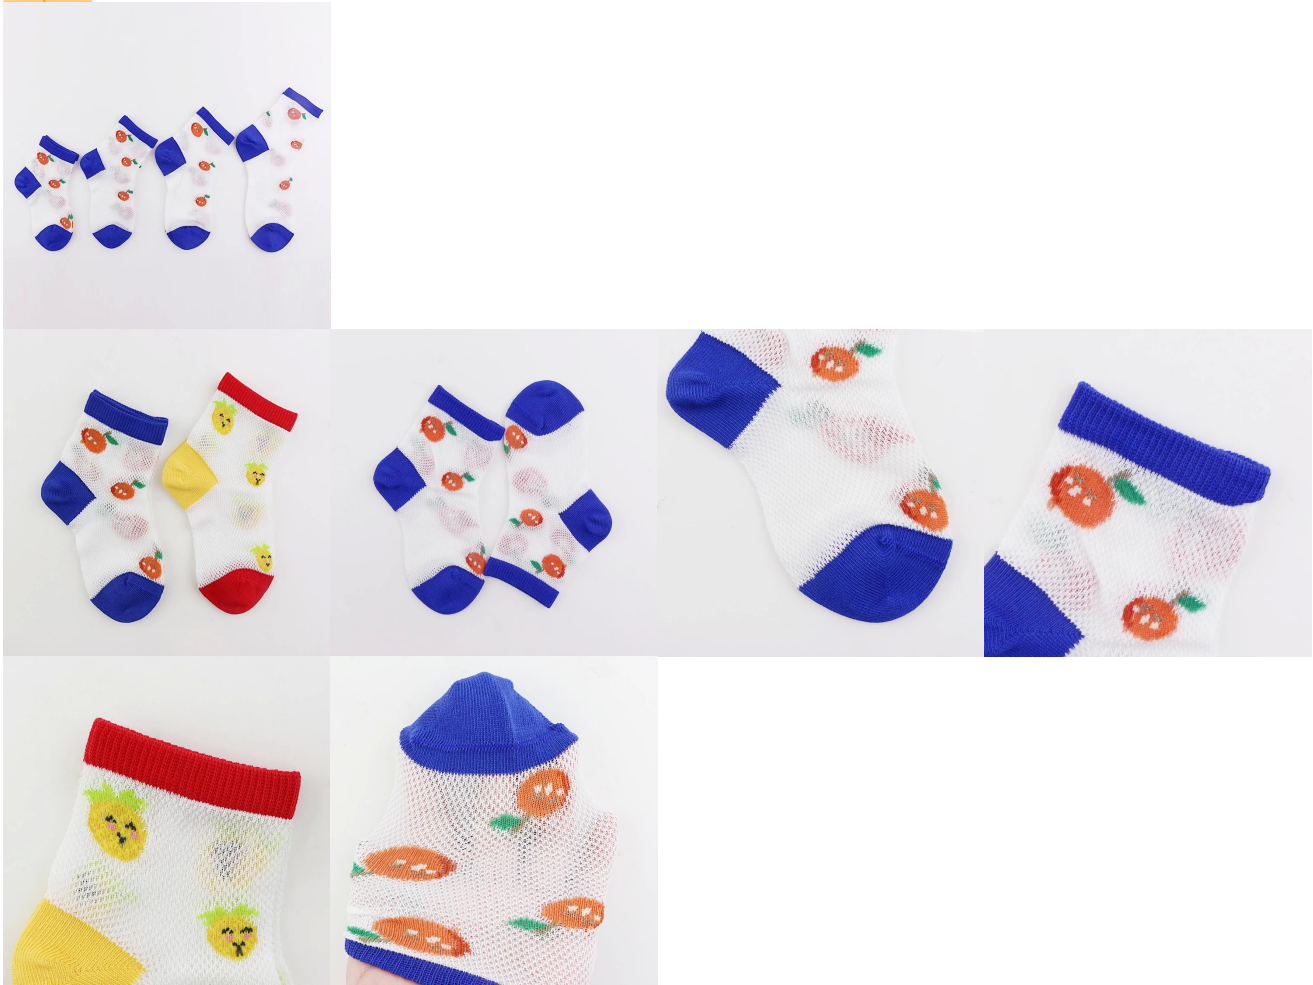

Baby Socks Descrizione:

Mostra prodotto:

Se vuoi ottenere maggiori informazioni sul produttore dei calzini Jixingfeng, puoi fare clic [calzini morbidi della caviglia neonata Cina](#).

Funzione e caratteristiche:

Marchio	Jixingfeng	Stile	New Fashion Newborn Socks Factory
Tipo di finitura	ODM / OEM, fabbricazione personalizzata	Materiale	81% cotone 14% poliestere 3% spandex
Funzione	Manica	Etichetta	0-12 mesi
Luogo d'origine	Guangdong, Cina (continente)	Spessore di età	2-3 cm
Area vendita	2023	Dimensione	20-25 e più
Principali mercati	Europa, America del Nord, Oceania, Asia	Disegno	Personalizzato, stile autunno
Qualità	Regione Quality	Colore	rosa, rosso
Caratteristica	Traspirante, ecologico, confortevole	MOQ	1000 coppie / colore
Completare	Non può fare campioni per noi	Logo	Personalizzato, mettere il tuo logo sui calzini

Il nostro vantaggio:

1) Eccellente qualità con prezzo competitivo, a causa delle vendite dirette della fabbrica.
2) Il materiale è la salute per la tua pelle e sicura per l'ambiente.
3) La piccola quantità di calzini di cotone è accettata.
4) Buon servizio: tempi di consegna rapida, rigorosa ispezione della produzione per essere sicuri di poter ottenere beni di alta qualità.
5) Fornire un servizio OEM e ODM.
6) Essere disponibili in diversi stili, possiamo anche sviluppare nuovi stili in base alle esigenze del cliente.

☐

Benvenuto a Contattaci:

Contact Information

TEL: 86-0757-86697731
FAX: 86-0757-86623331
MP: 86-13256796558
E-MAIL: jixingfeng@jxfactory.com
ADDRESS: Dabu Management Area, Lishui Town,
Nanhai District, Foshan City, Guangdong

Your satisfaction is our ultimate goal