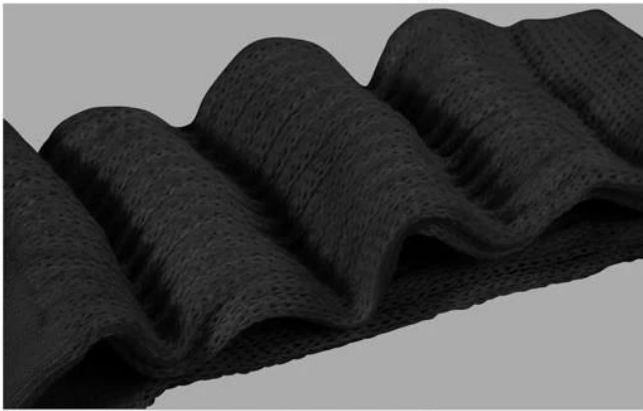

Slouch Socks Women **Fornitore di calzini di cotone di moda** - Calzino corto retrò retrunch - calze alla caviglia solide morbide.

1. Effortless Chic & Styling Versatility

Fornitore di calzini da donna cinese " | La cuffia elastica a costine si adatta a tutte le dimensioni del vitello si schiaffeggia liberamente, si sente completamente.

2. stretch Comfort e no-top-tightness.

3. Controllo del clima e abbigliamento per tutte le stagioni.

Honeycomb Weave ha spazzolato lo stile di interno in pile che sta per te ".

4. Spila che stagioni con te "

Skirt Enhancer, Pants Stylist, sportivo a Chic, 1 look da calzino 10.

Descrizione del prodotto	
Materiale	Cotone, poliestere, fibre elastiche
Decorazione:	Distribuzione della personalizzazione
Leadtime di campionamento personalizzato:	24 h
Personalizzabile:	logo, dimensioni, materiale, motivo, ecc.
Confezione:	Personalizzabile
Logo:	Disegni e campioni personalizzati
Leadtime di produzione:	20 ~ 25 giorni

Reinforced Heel

Manual Sewing Head

Stretchy Fabric

Comfortable Fabric:
Soft texture, ideal for
all-season wear.

Reinforced Heel:
Y-shaped structure hugs the
foot, comfortably wrapping
without dropping the heel.