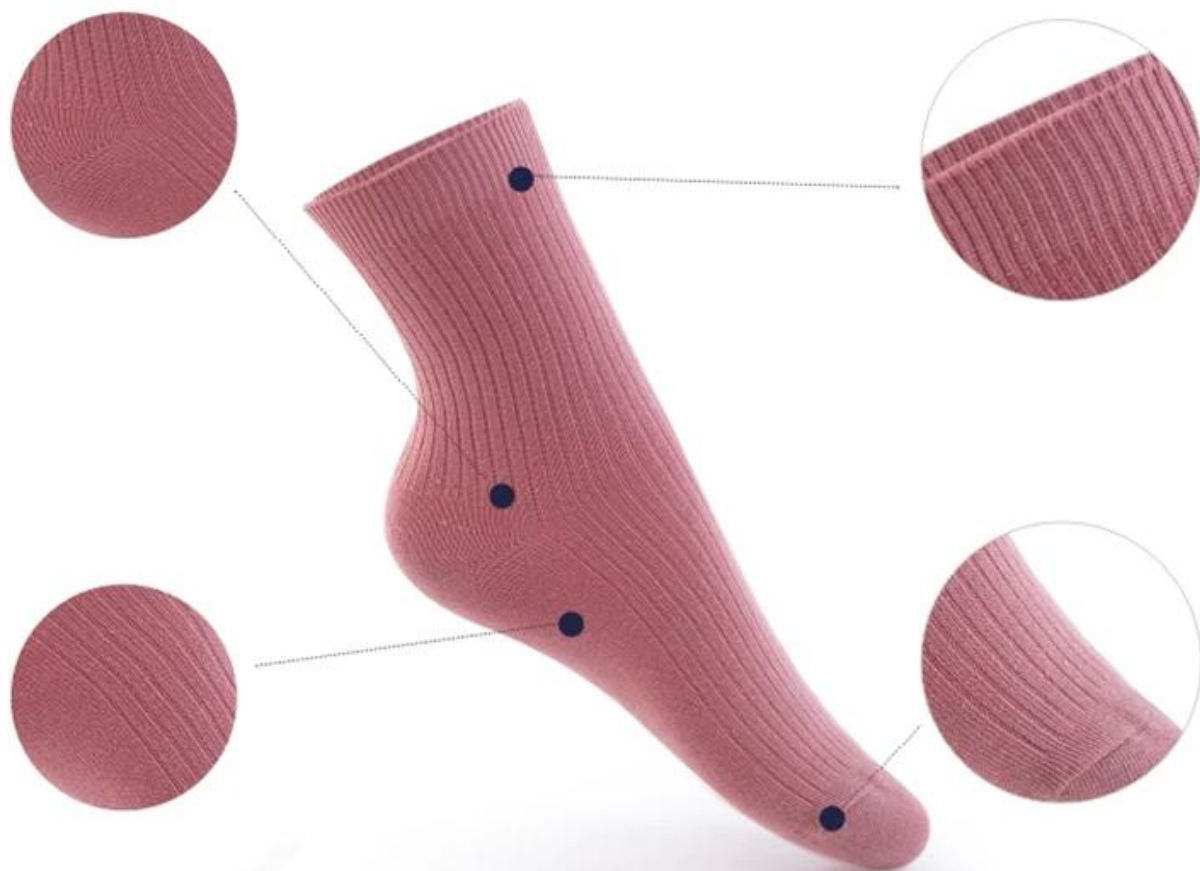

Materiale: 82% cotone 13% poliestere 5% spandex
Colore: rosa, blu, giallo, grigio o come su misura
Dimensione: donne
MOQ: 1000 paia / colore
Caratteristica: confortevole. morbida. moda. traspirante
Imballaggio: secondo il requirment, del cliente
Termine commerciale: EXW o FOB

[altre calze donna qui](#)

cotton

 吉行风
JI XING FENG

BLUEBERRIES

CE FC

product details

Funzione e caratteristiche

Marca:	JIXINGFENG	Stile:	Womens cotone calzettoni
Tipo di alimentazione:	OEM / ODM, su misura di fabbricazione	Materiale:	82% cotone 13% poliestere 5% spandex
Technics:	Lavorato a maglia	Gruppo d'età:	donne
Luogo di origine:	Guangdong, Cina (continente)	Dimensione:	18-20 cm
Anno di fondazione:	2003	Peso:	45-50 g / paio
Mercati principali:	Europa, Nord America, Oceania, Asia	Stagione:	Primavera, estate, autunno, inverno
Qualità:	migliore qualità	Colore:	rosa, blu, giallo, grigio
Caratteristica:	Traspirante, ecologico, rapidamente asciutto	MOQ:	1000 paia / colore
Esempio:	possiamo fare i campioni per voi	Logo:	Possiamo mettere il vostro logo sui calzini