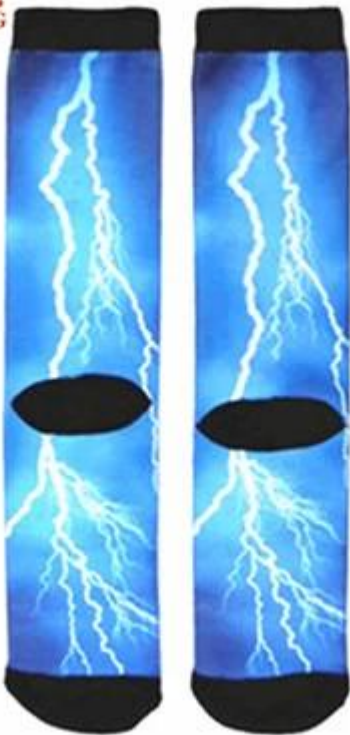

Materiale: 65% poliestere 30% cotone 5% spandex

Colore: qualsiasi colore personalizzato

Dimensione: adolescente, adulto o come personalizzato

MOQ: 1000 paia

Caratteristica: moda. confortevole. traspirante, sudore-assorbente

Imballaggio: secondo il requirment del cliente

Termine commerciale: EXW o FOB

stampa di sublimazione più calzini qui

CE FC

CE FC

吉行风
JI XING FENG

CE FC

吉行风
JI XING FENG