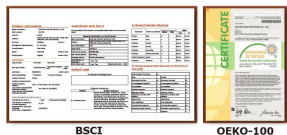

吉行风 JIXING FENG Our Team

吉行风 JIXING FENG Contact Information

TEL: 86-0757-85657751
FAX: 86-0757-85643331
MP: 86-13326799568
E-MAIL: jixingfeng@jixffactory.com
ADDRESS: Dahu Management Area, Lishui Town,
Nanhai District, Foshan City, GuangDong
Your satisfaction is our ultimate goal