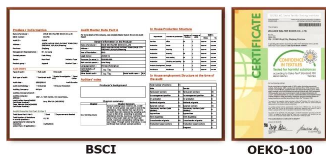

Καλωσήρθτε στο Επικοινωνήστε μαζί μας:

TEL:86-0757-86657751
FAX:86-0757-86623331
MP:86-13326795658
E-MAIL:jixingfeng@jxfactory.com
ADDRESS:Dabu Management Area, Lishui Town,
Nanhai District, Foshan City, Guangdong
Your satisfaction is our ultimate goal!