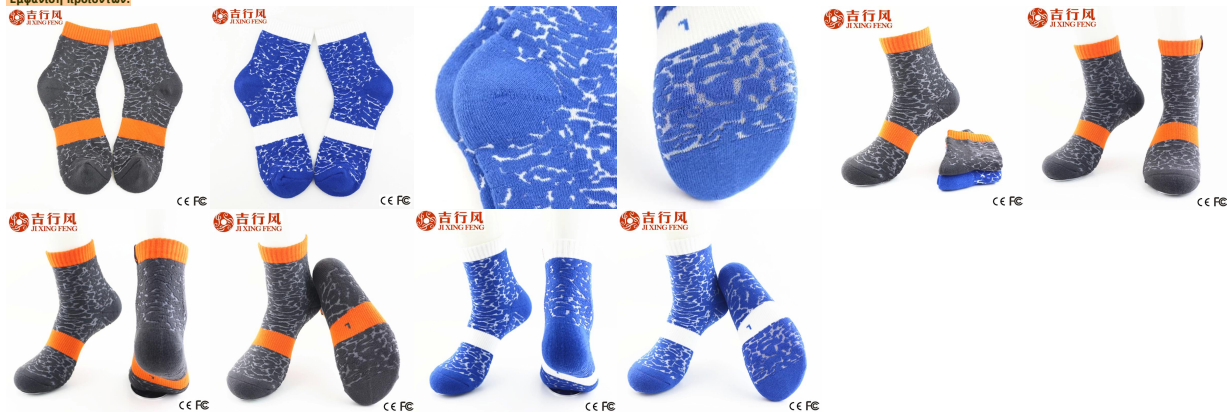

Αθλητικές κάλτσες Περιγραφή:

Εμφάνιση προϊόντων:

πιο ελίτ μπάσκετ αθλητισμού κάλτσες εδώ

Λειτουργία και χαρακτηριστικά:

Το πλεονέκτημά μας:

- (1) εξαιρετική ποιότητα με την ανταγωνιστική τιμή, χάρη στις πωλήσεις άμεσης εργοστάσιο.
- (2) το υλικό είναι υγιεινό για το δέρμα σας και ασφαλή για το περιβάλλον.
- (3) μικρή ποσότητα **μπάσκετ κάλτσες** είναι αποδεκτή.
- (4) χρόνος παράδοσης καλή υπηρεσία: γραμμή εντολών, αυστηρή παραγωγή επιθεώρηση για να βεβαιωθείτε ότι θα μπορούσατε να πάρετε τα υψηλής ποιότητας αγαθά.
- (5) παρέχουν υπηρεσία OEM και ODM.
- (6) είναι διαθέσιμα σε διαφορετικά στυλ, μπορούμε επίσης να αναπτύξουμε νέα στυλ σύμφωνα με την απαίτηση του πελάτη.

Our Team