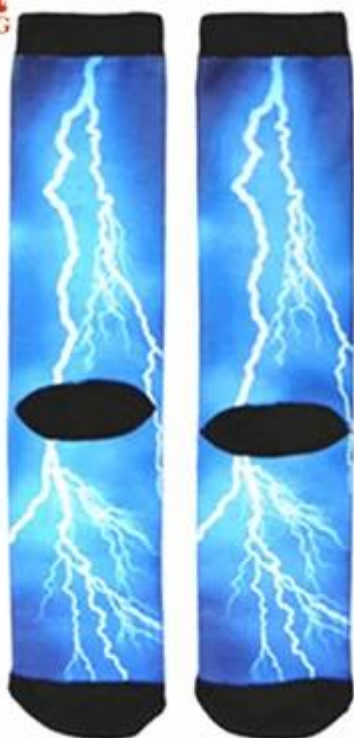

吉行风
JI XING FENG