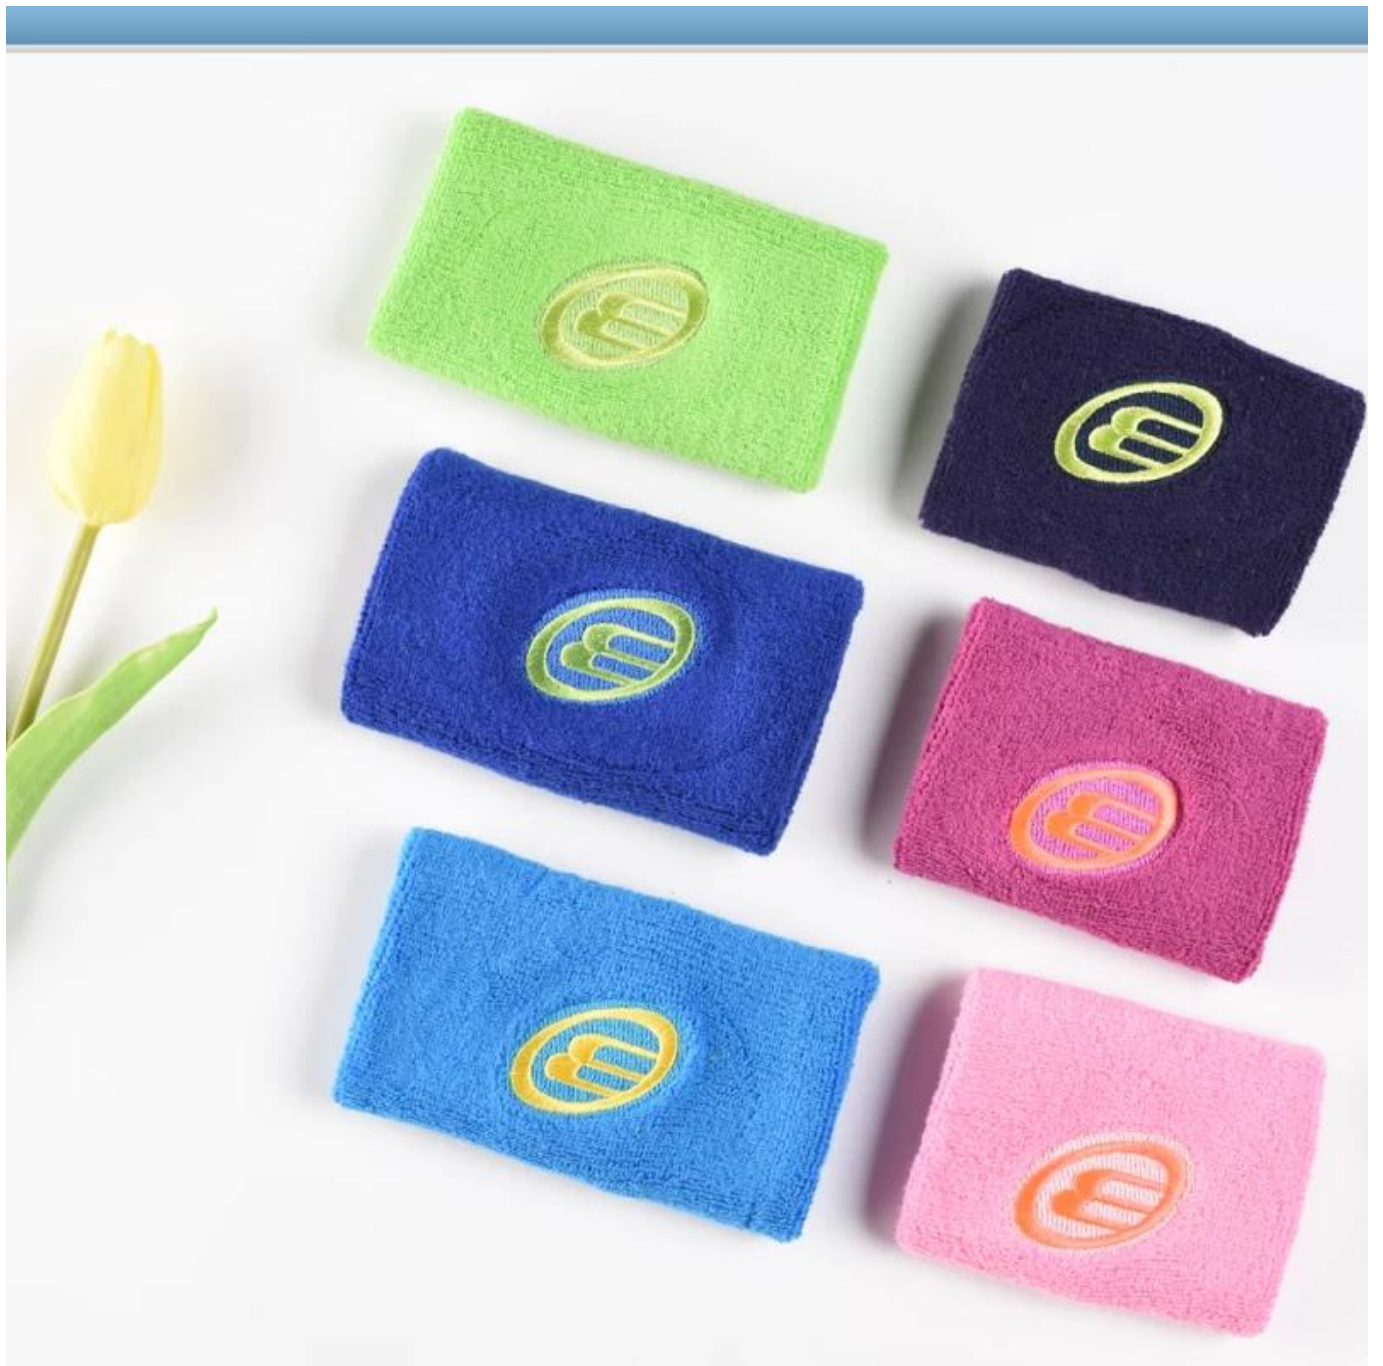

Nom du produit: **Bracelet de sport en gros Chine**

Matériau: 82% Polyester 18% Spandex

Couleur: coloré ou comme personnalisé

Taille: 8 * 8 cm ou personnalisé

MOQ: 2000 pièces / couleur

Caractéristique: Sweat-absorbant, respirant, confortable, sportif

Emballage: Selon les exigences du client

Si vous souhaitez avoir plus d'informations sur bracelet et bandeau, vous pouvez cliquer sur [Bracelets de broderie fournisseur Chine.](#)

Marque:	Jixingfeng	Style:	Serviette de sport Fabricants de poignet
Type d'approvisionnement:	OEM / ODM, fabrication personnalisée	Matériel:	82% polyester 18% spandex
Technique:	Tricoté	Tranche d'âge:	adolescent, adulte
Lieu d'origine:	Guangdong, Chine (continentale)	Taille:	8 * 9 cm
Année de création:	2003	Poids:	20 g / pièce
Marchés principaux:	Europe, Amérique du Nord, Océanie, Asie	Saison:	Printemps été automne hiver
Qualité:	meilleure qualité	Couleur:	coloré
Fonctionnalité:	Sweat-absorbant, écologique, rapide sec	MOQ:	2000 pièces / couleur
Goûter:	Nous pouvons faire des échantillons pour vous	Logo:	Nous pouvons mettre votre logo sur bracelet