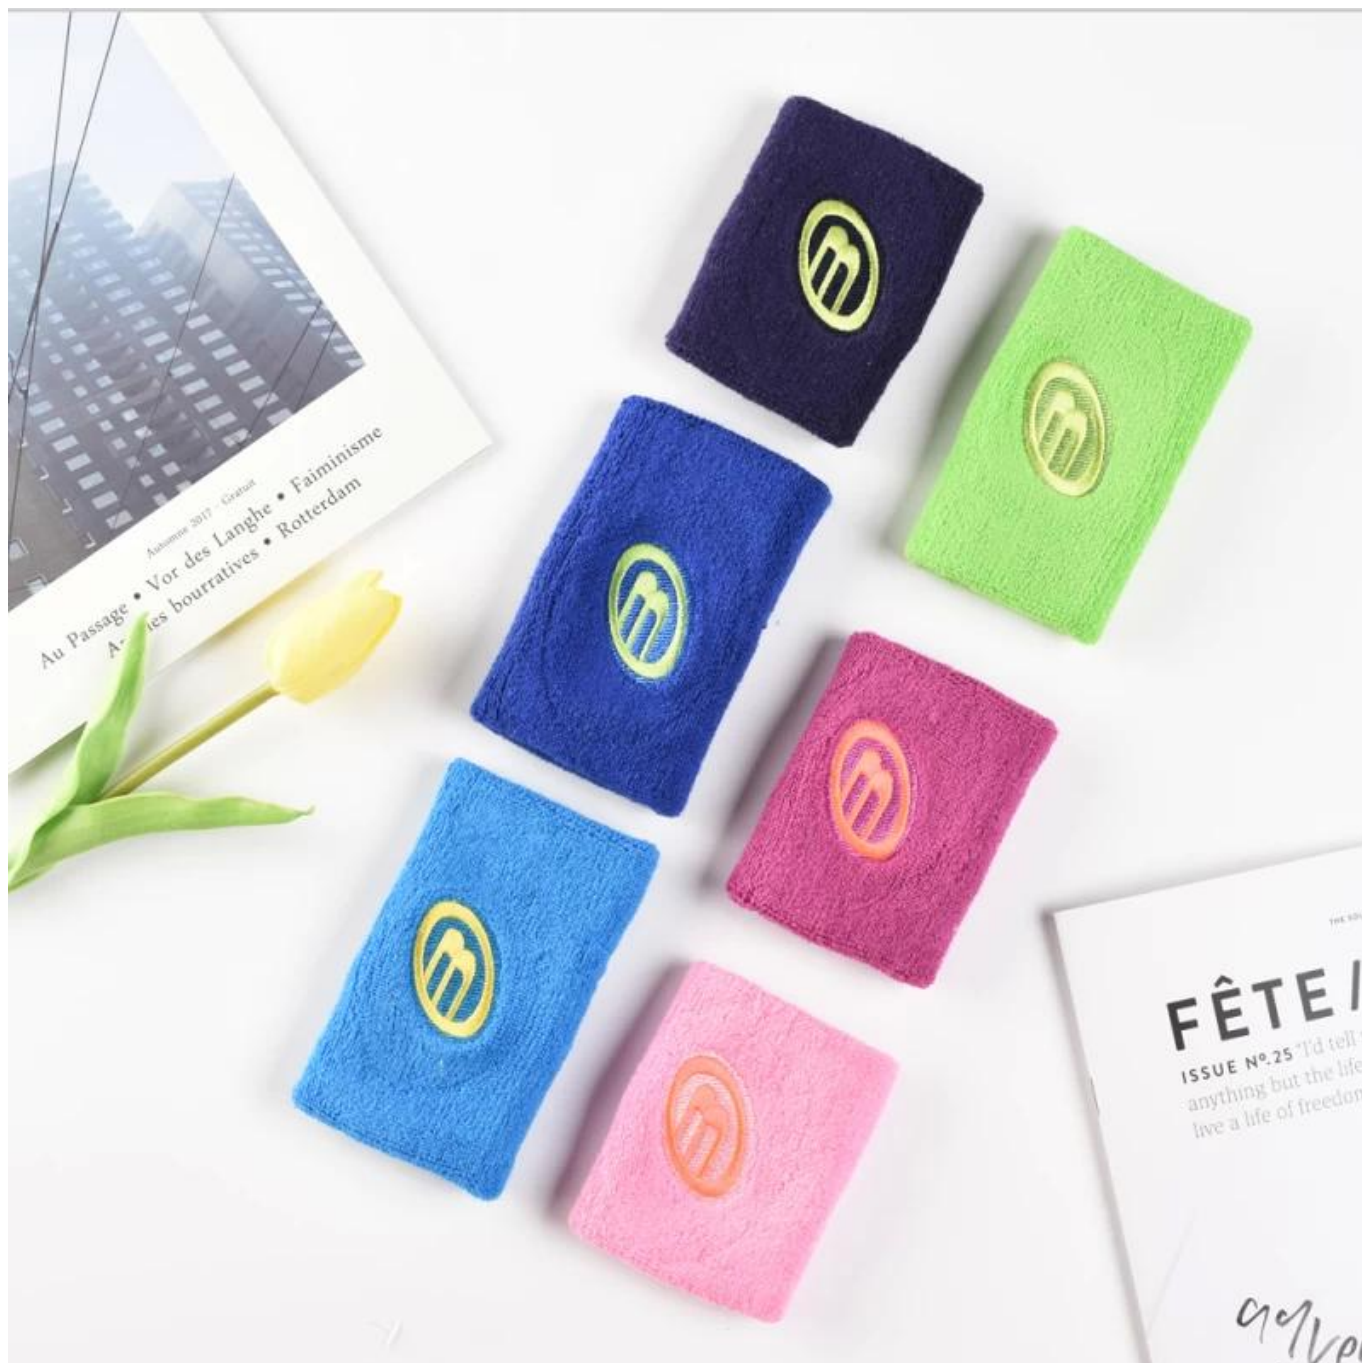

Nom du produit: **Bracelet de sport en gros Chine**

Matériau: 82% Polyester 18% Spandex

Couleur: coloré ou comme personnalisé

Taille: 8 * 8 cm ou personnalisé

MOQ: 2000 pièces / couleur

Caractéristique: Sweat-absorbant, respirant, confortable, sportif

Emballage: Selon les exigences du client

Si vous souhaitez avoir plus d'informations sur bracelet et bandeau, vous pouvez cliquer sur [Bracelets de broderie fournisseur Chine.](#)

Marque:	Jixingfeng	Style:	Serviette de sport Fabricants de poignet
Type d'approvisionnement:	OEM / ODM, fabrication personnalisée	Matériel:	82% polyester 18% spandex
Technique:	Tricoté	Tranche d'âge:	adolescent, adulte
Lieu d'origine:	Guangdong, Chine (continentale)	Taille:	8 * 9 cm
Année de création:	2003	Poids:	20 g / pièce
Marchés principaux:	Europe, Amérique du Nord, Océanie, Asie	Saison:	Printemps été automne hiver
Qualité:	meilleure qualité	Couleur:	coloré
Fonctionnalité:	Sweat-absorbant, écologique, rapide sec	MOQ:	2000 pièces / couleur
Goûter:	Nous pouvons faire des échantillons pour vous	Logo:	Nous pouvons mettre votre logo sur bracelet