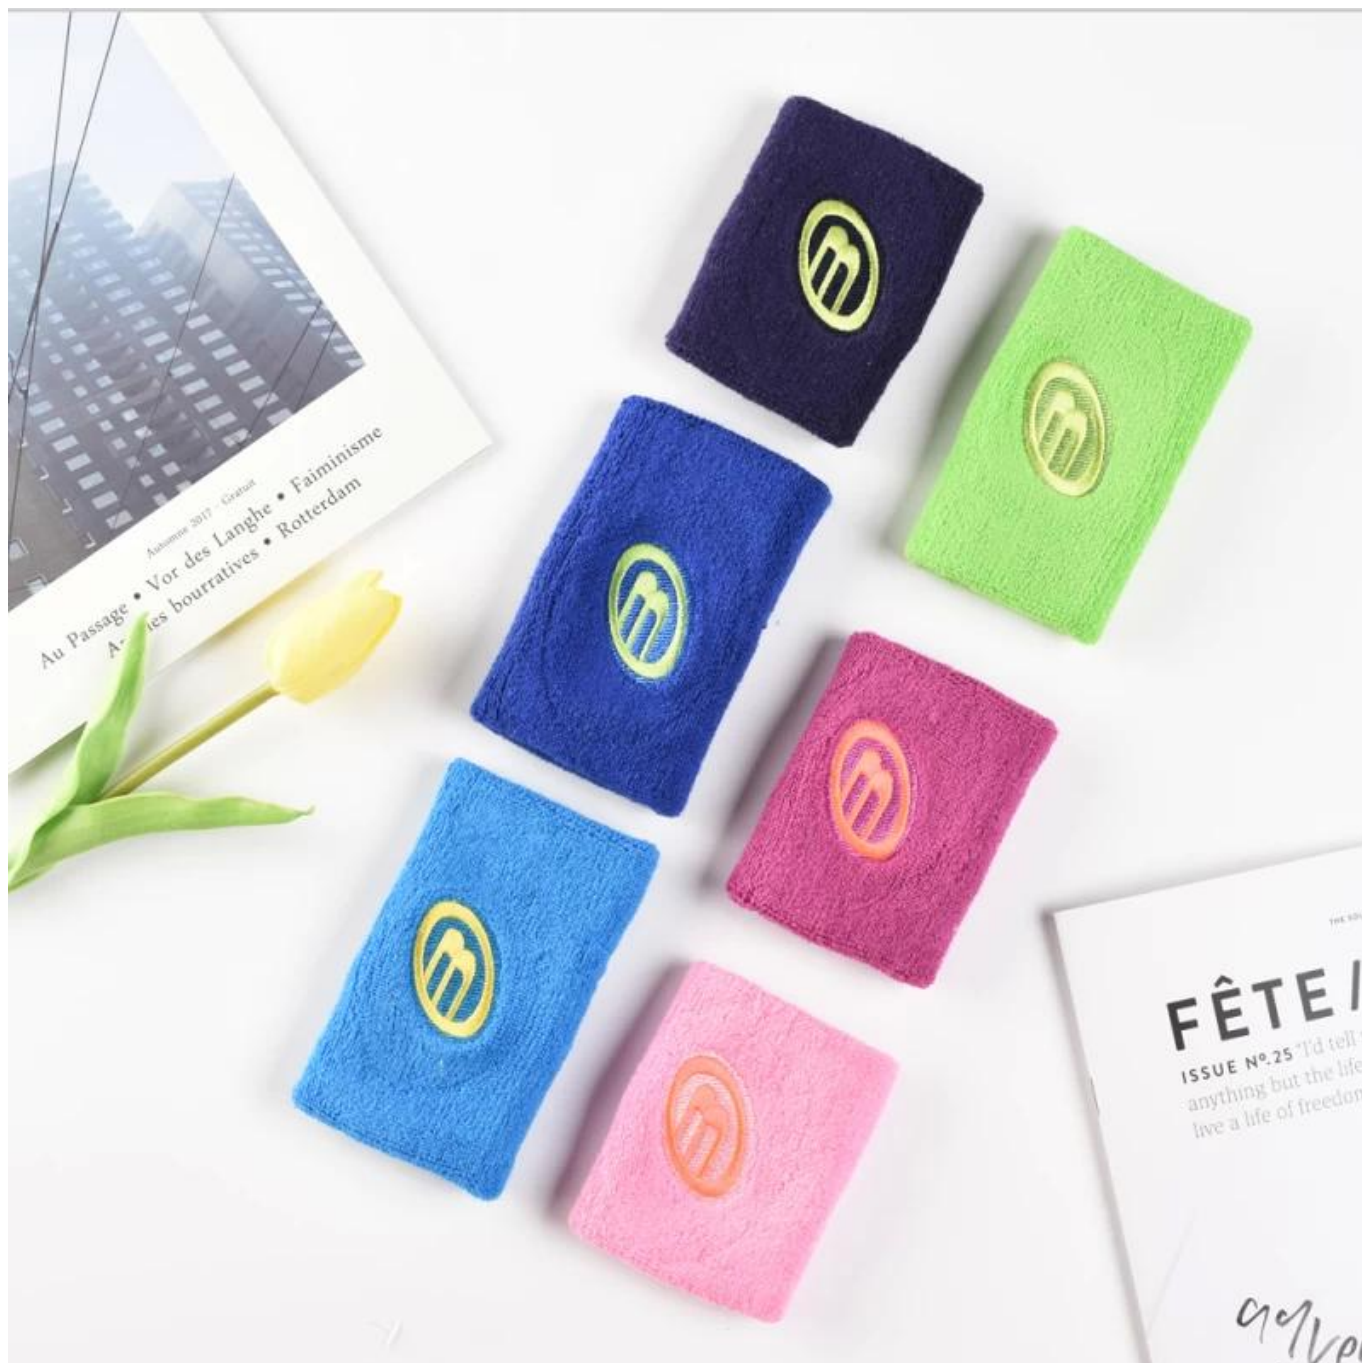

Nombre del producto: **Pulsera deportiva Venta al por mayor China**

Material: 82% poliéster 18% spandex

Color: colorido o como personalizado.

Tamaño: 8 \* 8 cm o personalizado

MOQ: 2000 Piezas / Color

Característica: Absorbente de sudor, transpirable, cómodo, deportivo.

Embalaje: Según el requisito del cliente

**[Si desea obtener más información sobre la pulsera y la diadema, puede hacer clic en Pulseras de bordado proveedor China.](#)**

**Función y características:**

Nombre de la marca:	jixingfeng	Estilo:	Muñeca de la toalla de deportes Fabricantes
Tipo de alimentación:	OEM / ODM, fabricación personalizada	Material:	82% poliéster 18% spandex

Técnica:	De punto	Grupo de edad:	adolescente, adulto
Lugar de origen:	Guangdong China (continental)	Tamaño:	8 * 9 cm
Año Establecido:	2003	Peso:	20 g / pieza
Mercados principales:	Europa, América del Norte, Oceanía, Asia	Temporada:	Primavera verano Otoño Invierno
Calidad:	mejor calidad	Color:	vistoso
Característica:	Absorbente de sudor, ecológico, seco rápido.	MOQ:	2000 piezas / color
Muestra:	Podemos hacer muestras para usted.	Logo:	Podemos poner su logotipo en la pulsera.