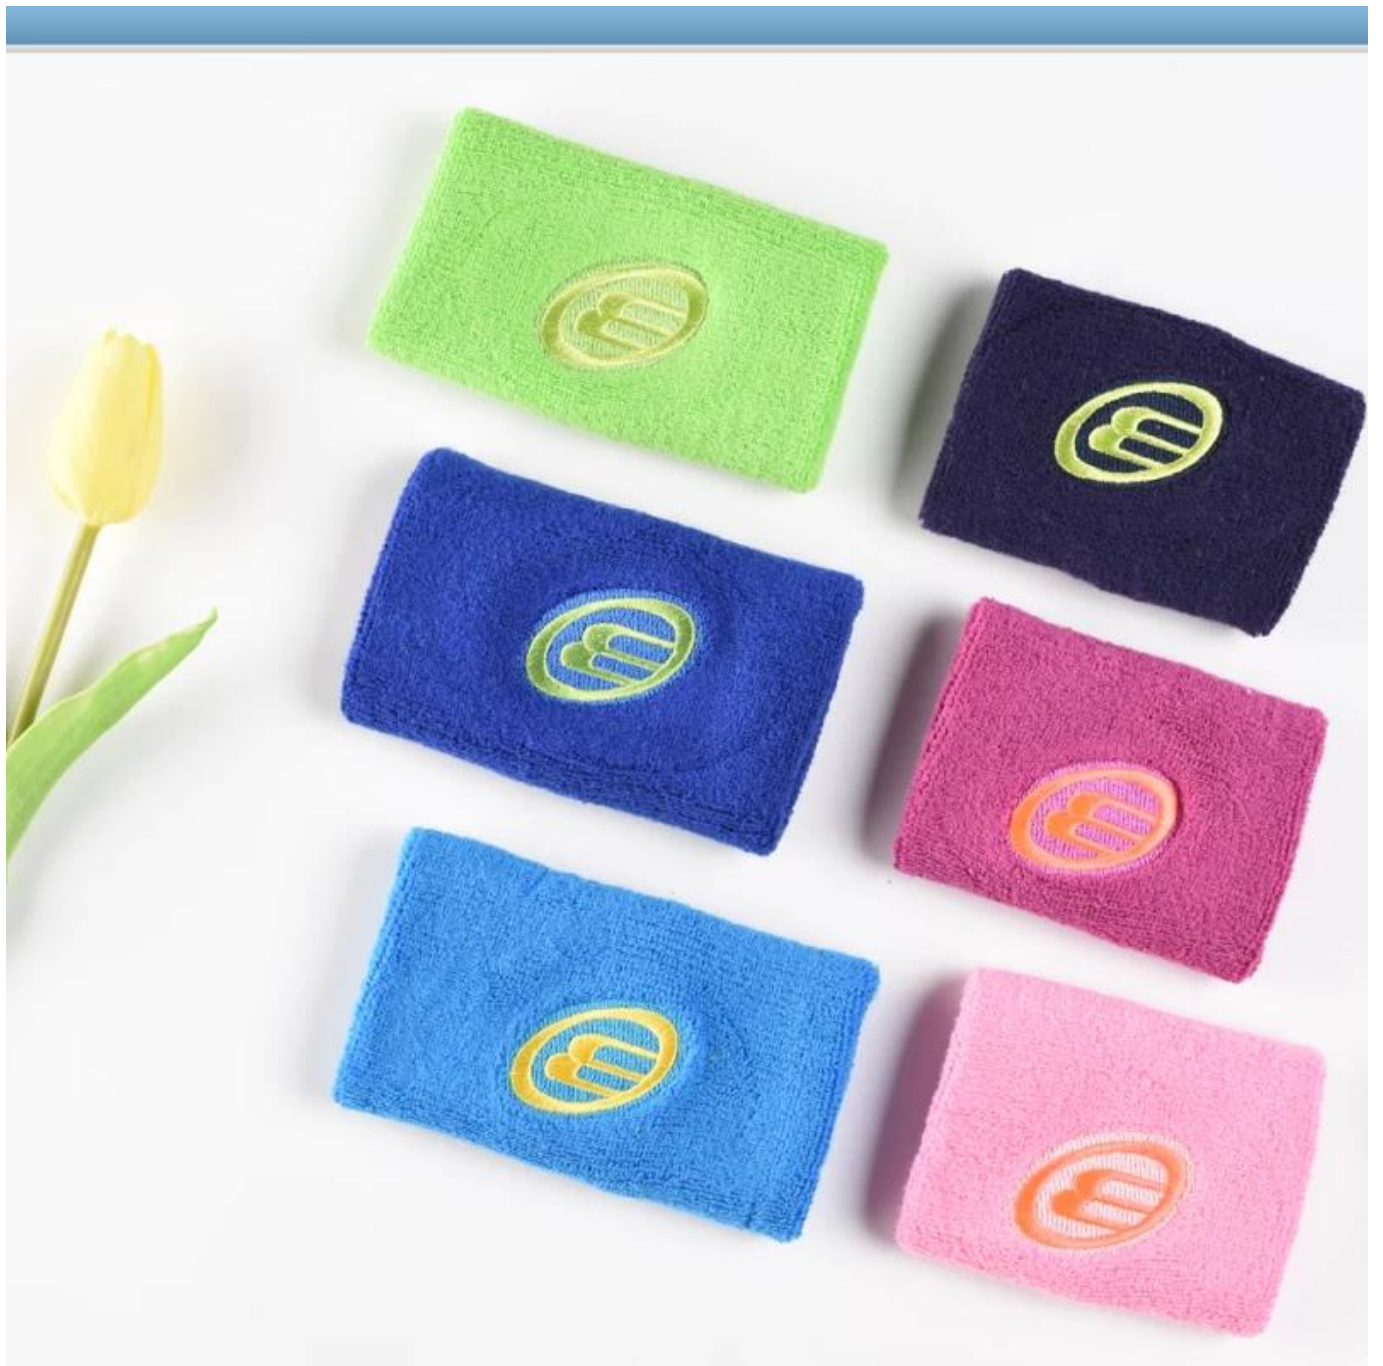

Nombre del producto: **Pulsera deportiva Venta al por mayor China**

Material: 82% poliéster 18% spandex

Color: colorido o como personalizado.

Tamaño: 8 \* 8 cm o personalizado

MOQ: 2000 Piezas / Color

Característica: Absorbente de sudor, transpirable, cómodo, deportivo.

Embalaje: Según el requisito del cliente

**[Si desea obtener más información sobre la pulsera y la diadema, puede hacer clic en Pulseras de bordado proveedor China.](#)**

**Función y características:**

Nombre de la marca:	jixingfeng	Estilo:	Muñeca de la toalla de deportes Fabricantes
Tipo de alimentación:	OEM / ODM, fabricación personalizada	Material:	82% poliéster 18% spandex

Técnica:	De punto	Grupo de edad:	adolescente, adulto
Lugar de origen:	Guangdong China (continental)	Tamaño:	8 * 9 cm
Año Establecido:	2003	Peso:	20 g / pieza
Mercados principales:	Europa, América del Norte, Oceanía, Asia	Temporada:	Primavera verano Otoño Invierno
Calidad:	mejor calidad	Color:	vistoso
Característica:	Absorbente de sudor, ecológico, seco rápido.	MOQ:	2000 piezas / color
Muestra:	Podemos hacer muestras para usted.	Logo:	Podemos poner su logotipo en la pulsera.