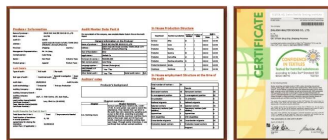

Bienvenido a Contáctenos:

TEL:86-0757-85657751
FAX:86-0757-85623331
MP:86-13326795658
E-MAIL:jixingfeng@jxfactory.com
ADDRESS:Dahu Management Area,Lishui Town,
Nanhai District,Foshan City,Guangdong
Your satisfaction is our ultimate goal