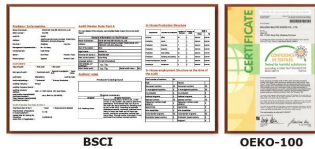

Our Team

Bienvenido a Contáctenos:

Contact Information

TEL:86-0757-85657751
FAX:86-0757-85623331
MP:86-13326795658
E-MAIL:jixingfeng@jxfactory.com
ADDRESS:Dabu Management Area,Lishui Town,
Nanhai District,Foshan City,Guangdong
Your satisfaction is our ultimate goal