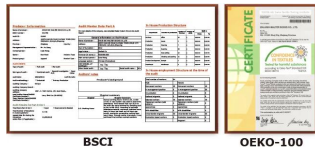

Our Team

Bienvenido a Contáctenos:

Contact Information

TEL: 86-0757-85657751
FAX: 86-0757-85623331
MP: 86-13326795658
E-MAIL: jixingfeng@jxfactory.com
ADDRESS: Dabu Management Area, Lishui Town,
Nanhai District, Foshan City, Guangdong
Your satisfaction is our ultimate goal