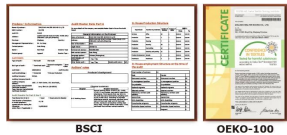

TEL: 86-0757-85657751
FAX: 86-0757-85653331
MP: 86-13336795658
E-MAIL: jixingfeng@jxfactory.com
ADDRESS: Dahu Management Area, Lishui Town,
Nanhai District, Foshan City, Guangdong
Your satisfaction is our ultimate goal