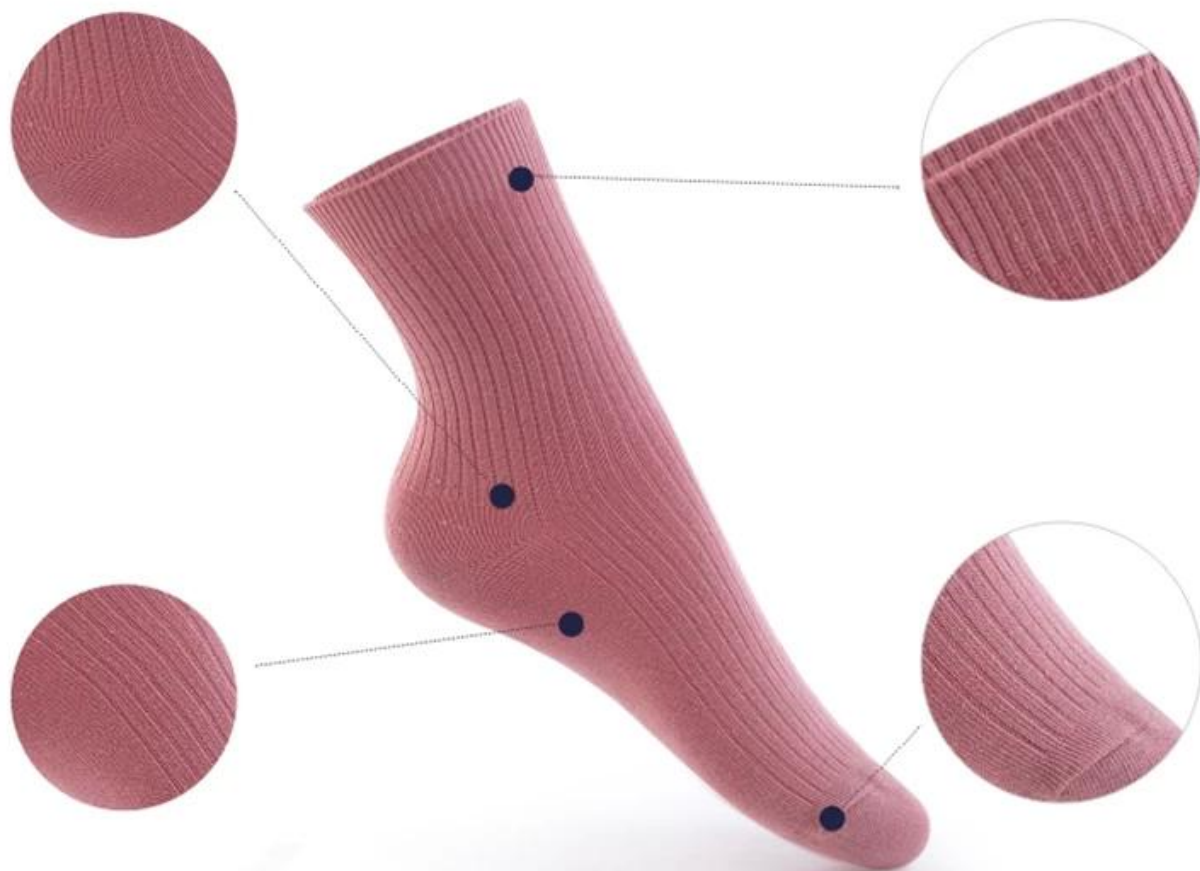

Material: 82% algodón 13% poliéster 5% spandex
Color: rosa, azul, amarillo, gris o como modificado para requisitos particulares
Tamaño: las mujeres
MOQ: 1000 pares / color
Característica: cómoda. suave. moda. respirable
Embalaje: según el requerimiento del cliente
Término comercial: EXW o FOB

calcetines de las mujeres más aquí

CE FC

cotton

 吉行风
JI XING FENG

CE FC

product details

Función y características

Nombre de marca:	JIXINGFENG	Estilo:	arranque de algodón para mujer medias
Tipo de la fuente:	OEM / ODM, modificado para requisitos particulares fabricación	Material:	82% algodón 13% poliéster 5% spandex
Técnicas:	De punto	Grupo de edad:	mujeres
Lugar del origen:	Guangdong, China (continente)	Tamaño:	18-20 cm
Año establecido:	2003	Peso:	45-50 g / par
Mercados principales:	Europa, Norteamérica, Oceanía, Asia	Temporada:	Primavera, verano, otoño, invierno
Calidad:	mejor calidad	Color:	rosa, azul, amarillo, gris
Característica:	Respirable, respetuoso del medio ambiente, de secado rápido	MOQ:	1000 pares / color
Muestra:	podemos hacer las muestras para usted	Insignia:	Podemos poner su insignia en calcetines