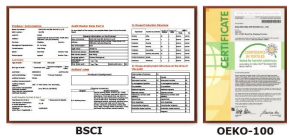

Bienvenido a Contáctenos:

TEL: 86-0757-85657751
FAX: 86-0757-85653331
MP: 86-13336795658
E-MAIL: jixingfeng@jxfactory.com
ADDRESS: Dahu Management Area, Lishui Town,
Nanhai District, Foshan City, Guangdong
Your satisfaction is our ultimate goal