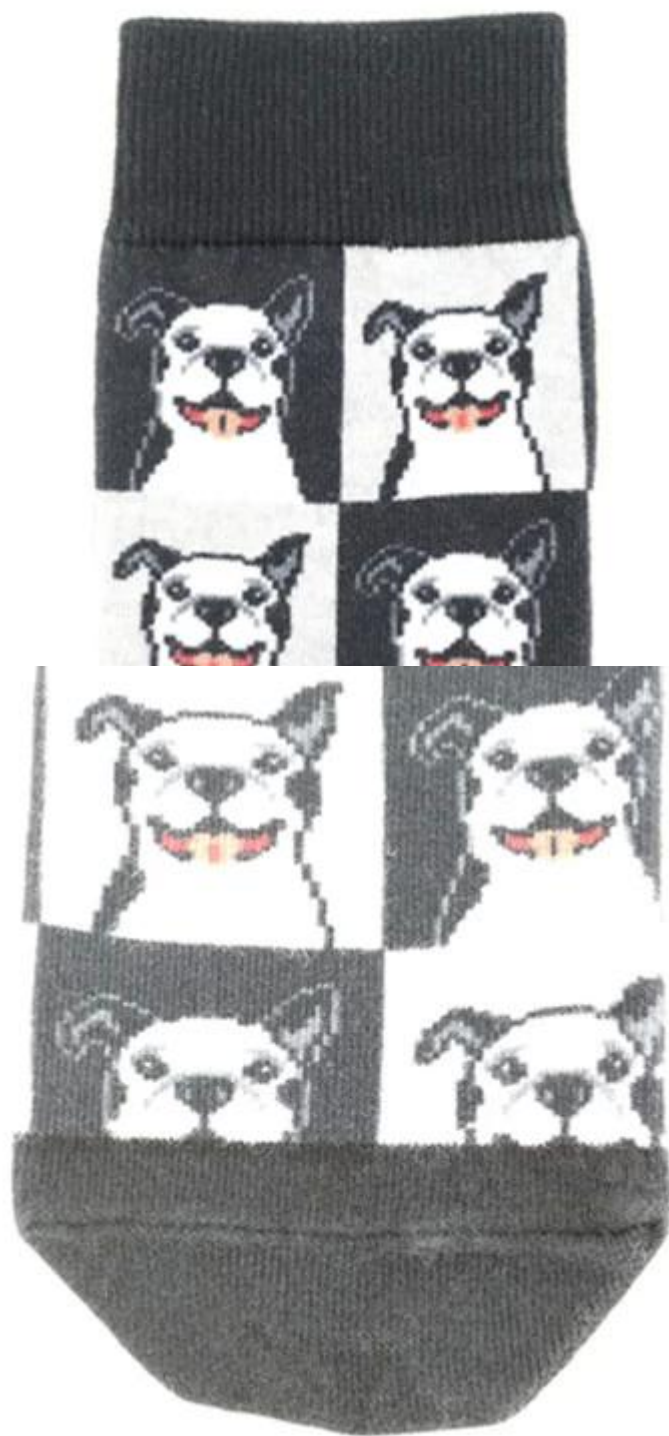

Namen: [360 Full Print Socken](#)

Material: 55% Baumwolle 35% Polyester 10% Elasthan

Farbe: Customized any colour

Größe: Teenager, Erwachsene oder als individuell

MOQ: 1000 Paare

Feature: komfortabel, beliebt, atmungsaktiv, Schweiß absorbierend

Verpackung: wie pro Kunden requirement

Handelsbezeichnung: EXW oder FOB

CE FC

 **吉行风**
JIXINGFENG

CE FC

CE FC

CE FC

[**mehr 360 Full Print Socken hier**](#)

Funktion und Funktionen

Marken Name:	JIXINGFENG	Stil:	personalisierte Foto Socken
--------------	------------	-------	-----------------------------

Art der Lieferung:	OEM/ODM, kundenspezifische Fertigung	Material:	55% Baumwolle 35% Polyester 10% Elasthan
Technik:	Gestrickter, 360 ° digitaler Thermo-Transferdruck	Altersgruppe:	Teenager, Erwachsene
Herkunftsort:	Guangdong, China (Festland)	Größe:	44 cm
Gründungsjahr:	2003	Gewicht:	80 g/paar
Hauptmärkte:	Europa, Nordamerika, Ozeanien, Asien	Saison:	Frühling, Sommer, Herbst, Winter
Qualität:	beste Qualität	Farbe:	jede Farbe
Funktion:	Atmungsaktiv, umweltfreundlich, schnell trocknend	MOQ:	1000 Paare
Beispiel:	Wir können Proben für Sie tun	Logo:	Wir können Ihr Logo auf Socken setzen