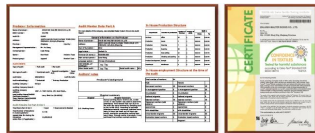

吉行风 JIXING FENG Our Team

Willkommen zu Kontaktiere uns:

吉行风 JIXING FENG Contact Information

TEL: 86-0757-85657751
FAX: 86-0757-85623331
MP: 86-13326795658
E-MAIL: jixingfeng@jxfactory.com
ADDRESS: Dabu Management Area, Lishui Town,
Nanhai District, Foshan City, Guangdong
Your satisfaction is our ultimate goal.