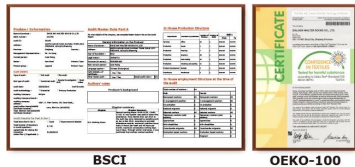

吉行风 JIXING FENG Our Team

Willkommen zu Kontaktiere uns:
Wenn Sie Fragen haben oder weitere Informationen benötigen [Baby Mädchen Prinzessin Socken Lieferanten](#), treten Sie mit uns jederzeit in Verbindung. Wir werden rsofort zu Ihnen.

吉行风 JIXING FENG Contact Information

TEL:86-0757-85657751
FAX:86-0757-85623331
MP:86-13326795658
E-MAIL:jixingfeng@jxfactory.com
ADDRESS:Dabu Management Area,Lishui Town,
Nanhai District,Foshan City,GuangDong
Your satisfaction is our ultimate goal