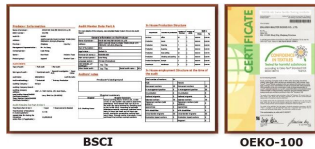

吉行风 JIXING FENG Our Team

Willkommen zu Kontaktiere uns:

吉行风 JIXING FENG Contact Information

TEL: 86-0757-85657751
FAX: 86-0757-85623331
MP: 86-13326795658
E-MAIL: jixingfeng@jxfactory.com
ADDRESS: Dabu Management Area, Lishui Town,
Nanhai District, Foshan City, Guangdong
Your satisfaction is our ultimate goal!