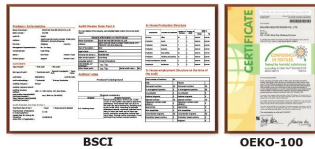

Willkommen zu Kontaktiere uns:

吉行风 Contact Information
JIXING FENG

TEL: 86-0757-85657751
FAX: 86-0757-85623331
MP: 86-13326795658
E-MAIL: jixingfeng@jxfactory.com
ADDRESS: Dabu Management Area, Lixhai Town,
Nanhai District, Foshan City, Guangdong
Your satisfaction is our ultimate goal!