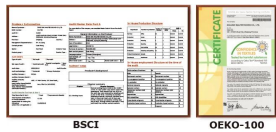

Willkommen zu Kontaktiere uns:

吉行风 JIXINGFENG Contact Information

TEL: 86-0757-85857731
FAX: 86-0757-85942331
MP: 86-1324789558
E-MAIL: jixingfeng@jxfactory.com
ADDRESS: Daba Management Area, Lishai Town,
Nanhai District, Foshan City, GuangDong
Your satisfaction is our ultimate goal.