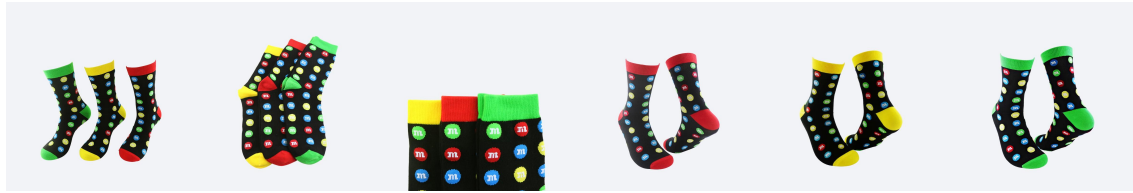

Socken Beschreibung:

Produkt Show:

Wasser Wert:

Our Team

Verpackung & Versand:

Willkommen Kontakt:

Contact Information