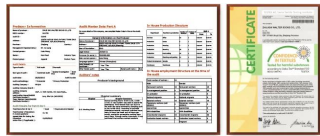

吉行风 JIXING FENG Our Team

Willkommen zu Kontaktiere uns:

吉行风 JIXING FENG Contact Information

TEL: 86-0757-85657751
FAX: 86-0757-85623331
MP: 86-13326795658
E-MAIL: jixingfeng@jefactory.com
ADDRESS: Dabu Management Area, Lishui Town,
Nanhai District, Foshan City, Guang Dong
Your satisfaction is our ultimate goal.