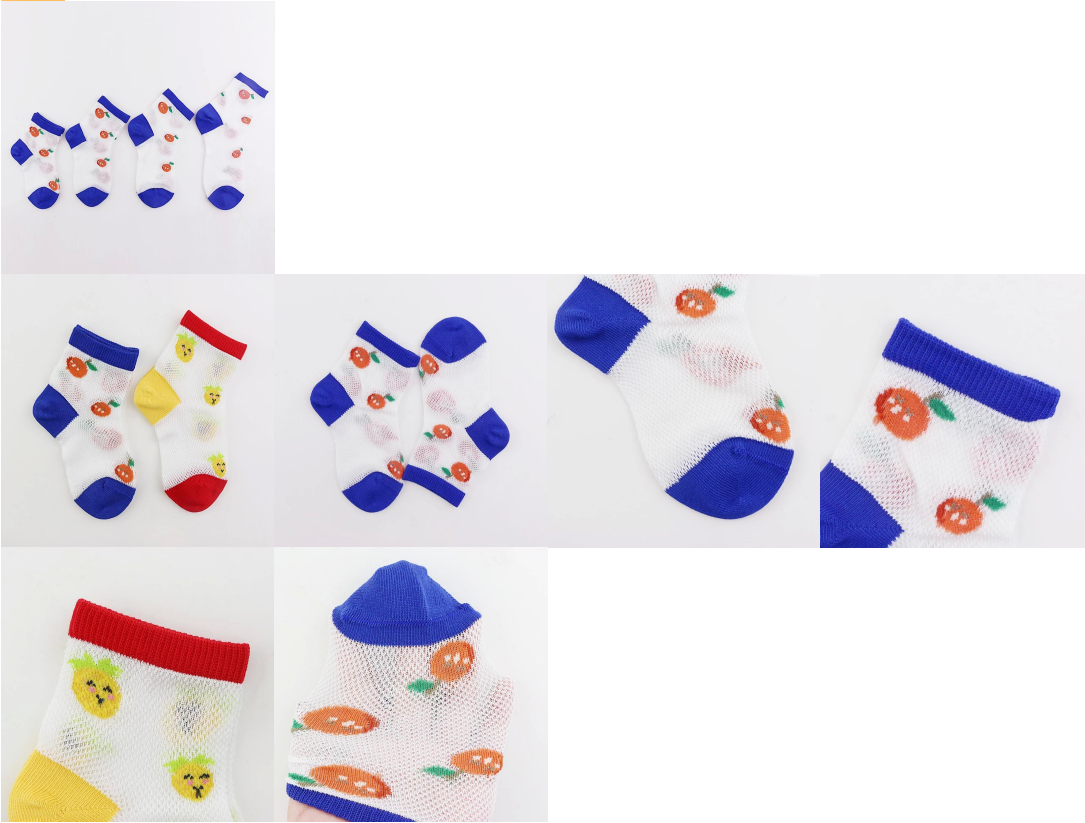

Babysocken Beschreibung:

Produkt Show:

Wenn Sie weitere Informationen zum Hersteller von Jixingfeng SOCKS erhalten möchten, können Sie klicken [Neugeborene Knöchel Soft Socken China](#).

Funktion und Funktionen:

Materialien:	Wooling	Art:	Neuer Mode Neugeborene Socken Fabrik
Verweise:	100% Oeko-Individuelle Herstellung	Material:	81% Baumwolle + 14% Polyester + 5% Spandex
Farbe:	Wahllos	Maßstab:	0-12 Monat
Logo:	Wahllos	Ort:	China
Mindestmenge:	1000 Paar/Color/Modell	Größe:	0-12 m / year
Produktionszeit:	10-15 Tage	Produktion:	Knitting, Screen Printing
Verpackung:	Carton, Meshpack, Opaque, Nylon	Preis:	Wie folgt
Bestand:	Wie bestellt	MOQ:	1000 Paare / Farbe
Produktname:	Wahllos	Art:	100% Baumwolle Knöchel Soft Socken Japan

Unser Vorteil:

吉行风 JIXINGFENG Our Team

吉行风 JIXINGFENG Contact Information

TEL: 86-0757-85957731
FAX: 86-0757-85958338
MP: 86-13326785658
E-MAIL: jixingfeng@jxfactory.com
ADDRESS: Dabu Management Area, Lishui Town,
Nanhai District, Foshan City, Guangdong
Your satisfaction is our ultimate goal.