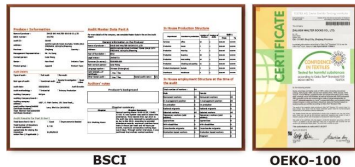

吉行风 JIXING FENG Our Team

Willkommen zu Kontaktiere uns:
Wenn Sie Fragen haben oder weitere Informationen benötigen [rutschfeste Gummibaby Socken Lieferanten](#), treten Sie mit uns jederzeit in Verbindung. Wir werden rsosort zu Ihnen.

吉行风 JIXING FENG Contact Information

TEL:86-0757-85657751
FAX:86-0757-85623331
MP:86-13326795658
E-MAIL:jixingfeng@jxfactory.com
ADDRESS:Dabu Management Area,Lishui Town,
Nanhai District,Foshan City,GuangDong
Your satisfaction is our ultimate goal