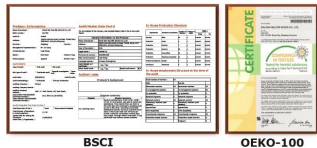

Our Team

Willkommen zu Kontaktiere uns:

吉行风 JIXING FENG Contact Information

TEL: 86-0757-85657751
FAX: 86-0757-85623331
MP: 86-13326795058
E-MAIL: jixingfeng@jxfactory.com
ADDRESS: Dabu Management Area, Lishui Town,
Nanhai District, Foshan City, Guangdong
Your satisfaction is our ultimate goal.