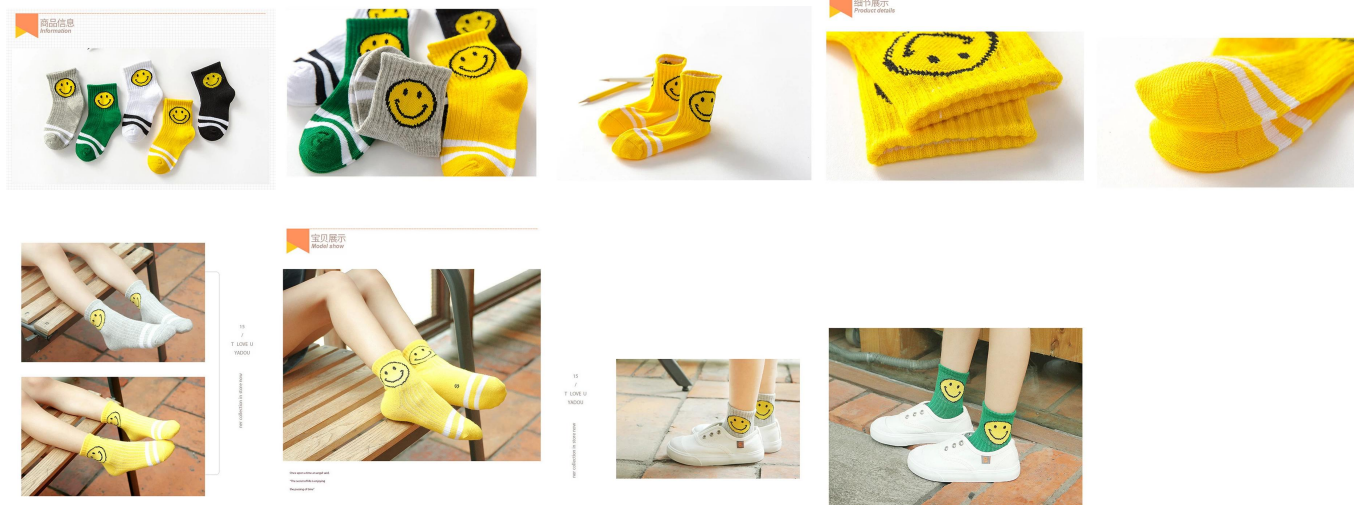

Kindersocken Beschreibung:

Kids Produkt-Display:

Warm prompt:

吉行风 JIXINGFENG Our Team