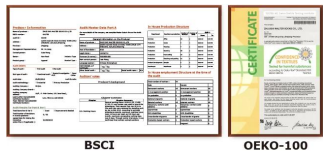

吉行风 JIXING FENG Our Team

Willkommen zu Kontaktiere uns:

吉行风 JIXING FENG Contact Information

TEL: 86-0757-85657751
FAX: 86-0757-85623331
MP: 86-13234795458
E-MAIL: jixingfeng@jxfactory.com
ADDRESS: Dabu Management Area, Lishui Town,
Nanhai District, Foshan City, GuangDong
Your satisfaction is our ultimate goal.