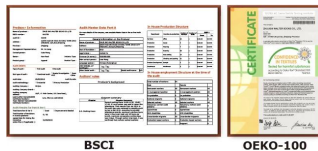

Willkommen zu kontaktiere uns:

TEL:86-0757-85657751
FAX:86-0757-85623331
MP:86-13324795658
E-MAIL:jixingfeng@jxfactory.com
ADDRESS:Dabu Management Area,Lishui Town,
Nanhai District,Foshan City,Guangdong
Your satisfaction is our ultimate goal.