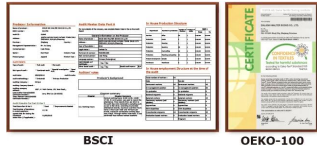

吉行风 JIXING FENG Our Team

Willkommen zu Kontaktiere uns:

吉行风 JIXING FENG Contact Information

TEL: 86-0757-85657751
FAX: 86-0757-85623331
MP: 86-13326795058
E-MAIL: jixingfeng@jxfactory.com
ADDRESS: Dabu Management Area, Lishui Town,
Nanhai District, Foshan City, GuangDong
Your satisfaction is our ultimate goal.