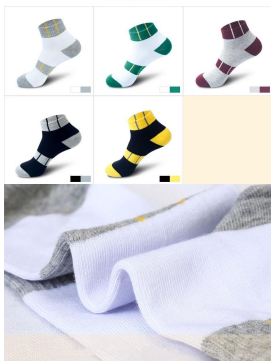

颜色分类
COLOR CLASSIFICATION

Wenn Sie mehr Informationen über Sportsocken erhalten möchten, Sie können klicken [Herren Baumwolle Sportsocken Lieferanten](#).