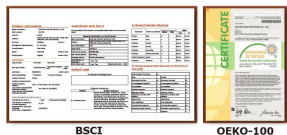

吉行风 JIXING FENG Contact Information

TEL: 86-0757-85657751
FAX: 86-0757-85653331
MP: 86-13326799568
E-MAIL: jixingfeng@jxfactory.com
ADDRESS: Dahu Management Area, Lishui Town,
Nanhai District, Foshan City, Guangdong
Your satisfaction is our ultimate goal