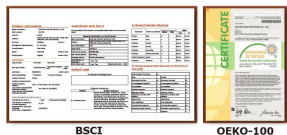

吉行风 JIXING FENG Contact Information

TEL: 86-0757-85657751
FAX: 86-0757-85623321
MP: 86-13326799568
E-MAIL: jixingfeng@jxfactory.com
ADDRESS: Dahu Management Area, Lishui Town,
Nanhai District, Foshan City, Guangdong
Your satisfaction is our ultimate goal