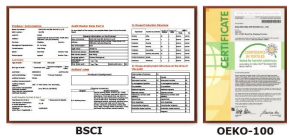

Willkommen zu Kontaktieren uns:

吉行风 JIXING FENG Contact Information

TEL: 86-0757-85657751
FAX: 86-0757-85653331
MP: 86-13326799568
E-MAIL: jixingfeng@jxfactory.com
ADDRESS: Dahu Management Area, Lishui Town,
Nanhai District, Foshan City, Guangdong
Your satisfaction is our ultimate goal