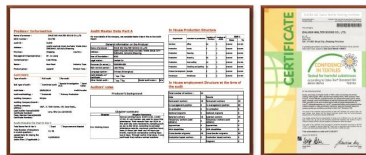

吉行风 JIXING FENG Our Team

Willkommen zu Kontaktiere uns:

吉行风 JIXING FENG Contact Information

TEL:86-0757-85657751
FAX:86-0757-85623331
MP:86-13326795658
E-MAIL:jixingfeng@jxfactory.com
ADDRESS:Dabu Management Area,Lishui Town,
Nanhai District,Foshan City,Guangdong
Your satisfaction is our ultimate goal.