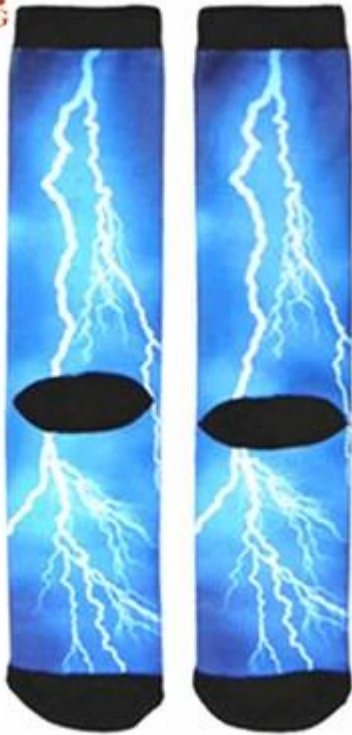

Material: 65 % Polyester 30 % Baumwolle 5 % Elasthan
Farbe: irgendeine Farbe angepasst
Größe: Jugendliche, Erwachsene oder als maßgeschneiderte
MOQ: 1000 paar
Feature: Mode. bequem. atmungsaktiv. Schweiß absorbierende
Verpackung: gemäß Kundenwunsch requirment
Handel-Begriff: EXW oder FOB

[Weitere Sublimationsdruck Socken hier](#)

CE FC

CE FC

吉行风
JI XING FENG

CE FC

吉行风
JI XING FENG

CE FC

 吉行风
JI XING FENG