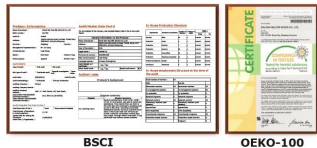

吉行风 JIXING FENG Our Team

Willkommen zu Kontaktiere uns:

吉行风 JIXING FENG Contact Information

TEL: 86-0757-85657751
FAX: 86-0757-85623331
MP: 86-13326795058
E-MAIL: jixingfeng@jxfactory.com
ADDRESS: Dabu Management Area, Lishui Town,
Nanhai District, Foshan City, GuangDong
Your satisfaction is our ultimate goal.