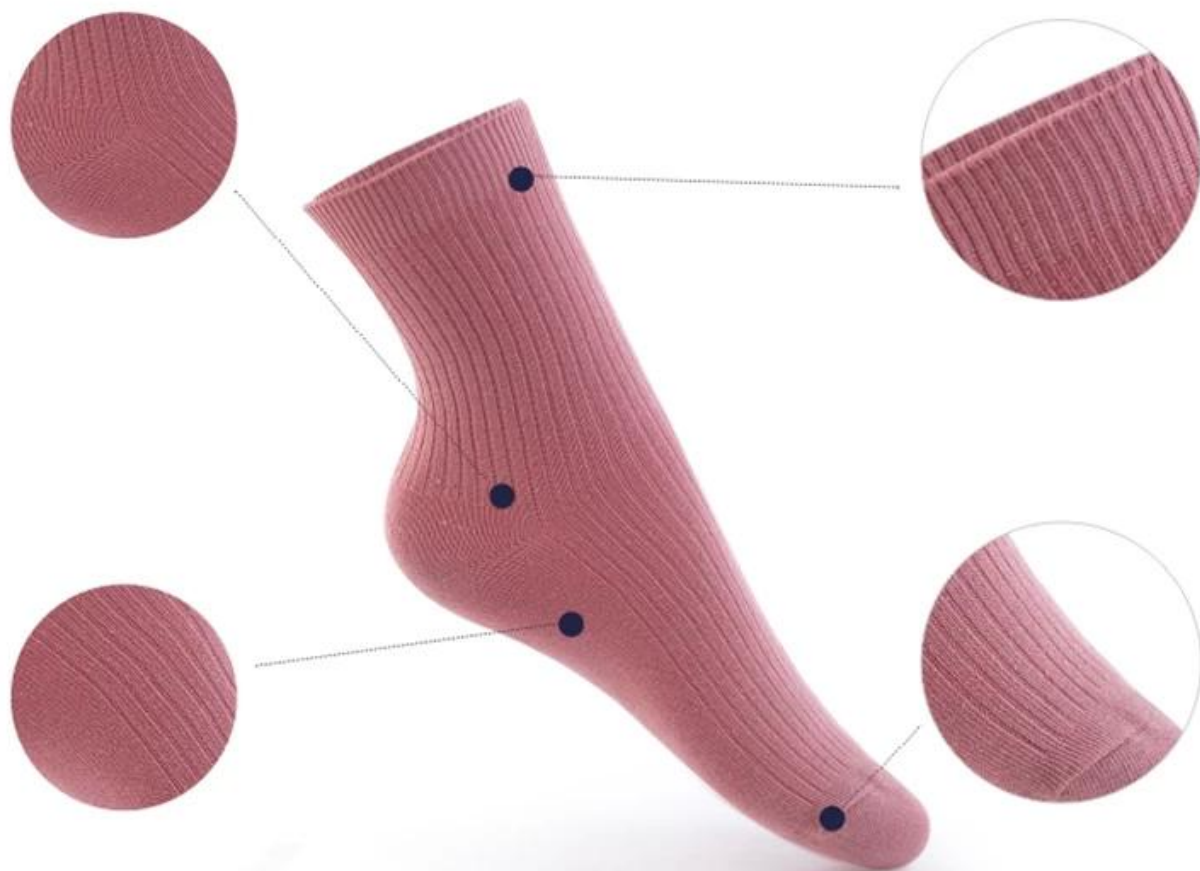

1111

82% 13% 5%
1000 /
EXW FOB

1111111111111111

CE FC

cotton

 吉行风
JI XING FENG

CE FC

product details