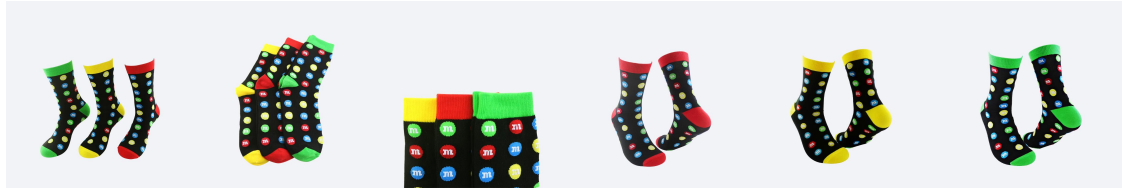

Носки Сингапур

Стиль продукта

Наши преимущества

Our Team

Услуги и доставки

Добро пожаловать связаться с нами

Contact Information