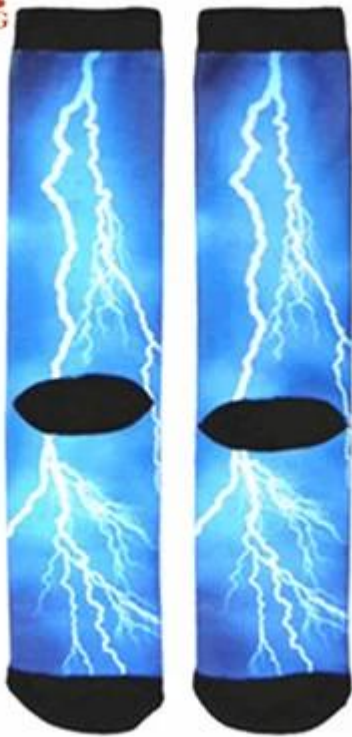

65% 30% 5%
MOQ: 1000
EXW

CE FC

CE FC

吉行风
JI XING FENG

CE FC

吉行风
JI XING FENG

CE FC

吉行风
JI XING FENG