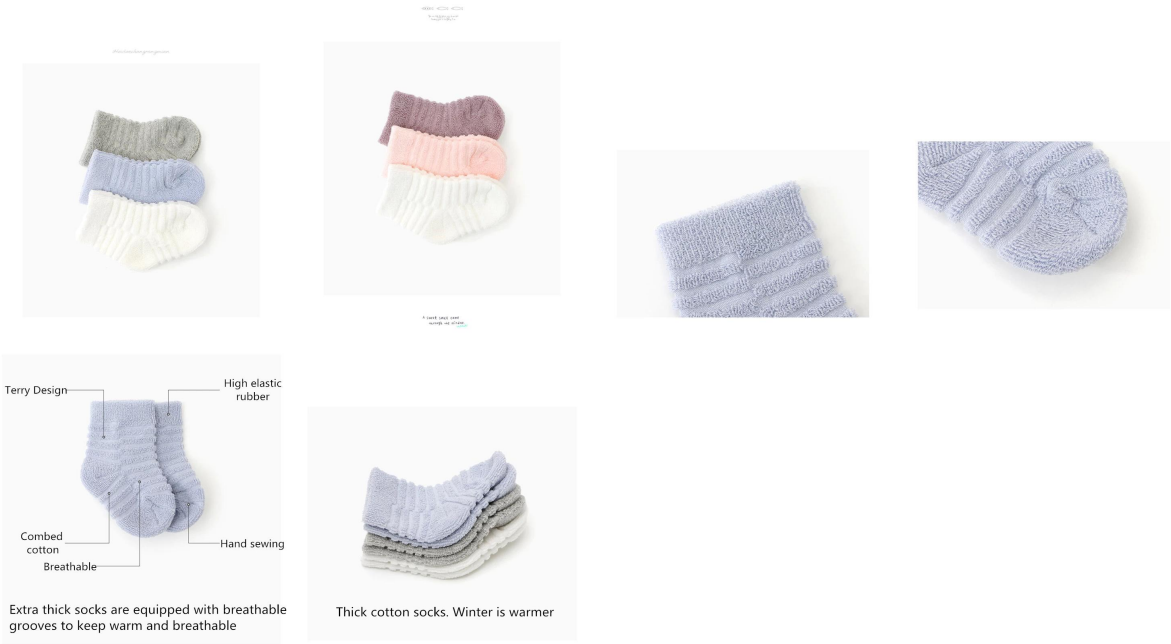

Μωρό κάλτσες Περιγραφή:

Εμφάνιση προϊόντων:

Αν θέλετε να πάρετε περισσότερες πληροφορίες σχετικά με τον κατασκευαστή Jixingfeng κάλτσες, μπορείτε να κάνετε κλικ [Κίνα κατασκευαστής καλτσών νήπια στην Κίνα](#).

Λειτουργία και χαρακτηριστικά:

Το πλεονεκτήματά μας:

- (1) εξαιρετική ποιότητα με την ανταγωνιστική τιμή, χάρη στις πολλαπλές άμεσες εργοστάσιο.
- (2) το υλικό είναι υγιεινό για το δέρμα σας και ασφαλή για το περιβάλλον.
- (3) μακρά ποσότητα του βαμβακερού κάλτσες μωρών είναι αποδεκτά.
- (4) χρόνος παράδοσης, καλή υπηρεσία, γραμμή εντολών, αυστηρή παραγωγή επιθεώρηση για να βεβαιωθείτε ότι θα μπορούσατε να πάρετε τα υψηλής ποιότητας αγαθά.
- (5) παρέχουν υπηρεσία OEM και ODM
- (6) είναι διαθέσιμα σε διαφορετικά στυλ, μπορούμε επίσης να αναπτύξουμε νέα στυλ σύμφωνα με την απαίτηση του πελάτη

吉行风 JIXINGFENG Our Team

Καλώς ήρθατε Επικοινωνήστε μαζί μας:

吉行风 JIXINGFENG Contact Information

TEL: 86-0757-85657751
FAX: 86-0757-85623331
MP: 86-1332679568
E-MAIL: jixingfeng@jxfactory.com
ADDRESS: Dabu Management Area, Lishui Town, Nanhai District, Foshan City, GuangDong

Your satisfaction is our ultimate goal!