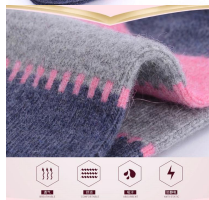

Chaussettes Description

Exposition de produit: